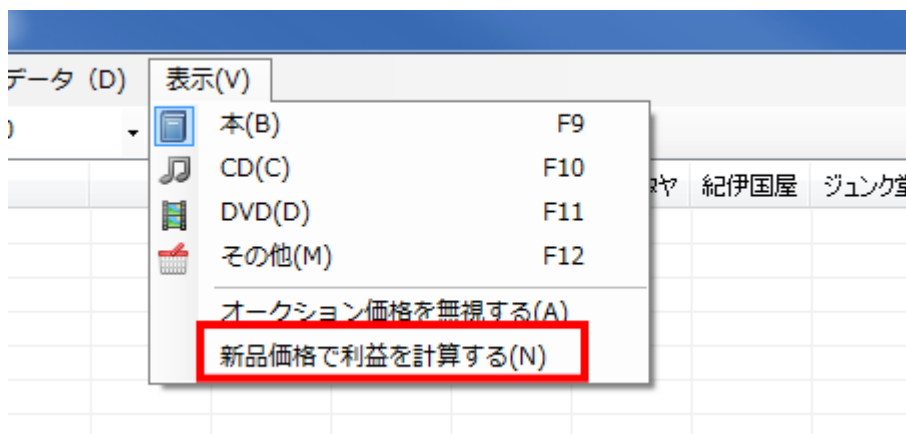

適用

価格比較のフィルタは、プルダウンメニューで比較対象を選択出来るようになっています。
選択出来る項目は 「定価」「新品」「中古」の3つで、

例えば 定価<新品 と設定すると、
定価より高い価格で販売されている新品の商品のみ表示します。

同様に、定価<中古 と設定すれば、定価より高く販売されている中古商品を表示します
ので、このフィルタを使うとプレミアム商品が探しやすくなります。

安値ギャップ: [] ~ []
価格比較: [] < []
在庫: [] なし
ランキング: [] ~ []
レビュー数: [] ~ []
発売日: [2012/10/07] ~ []

■在庫検索ツール（priceinspector）の追加項目

在庫検索ツールにも、新品価格欄が追加されました。
（バージョンアップ方法はデータ収集と同様です）

shooオ...	モバオク	定価	新品価格	売値	仕入値	利益	更新E

それに伴い、見込み利益の計算を、
中古価格を基準にするか、新品価格で計算するか、
選択する機能も増えました。

赤枠で囲った欄にチェックを入れると、
「新品価格」－「仕入れ値」で見込み利益を計算するようになりますので、
新品商品を扱っている方はこちらにチェックを入れて下さい。